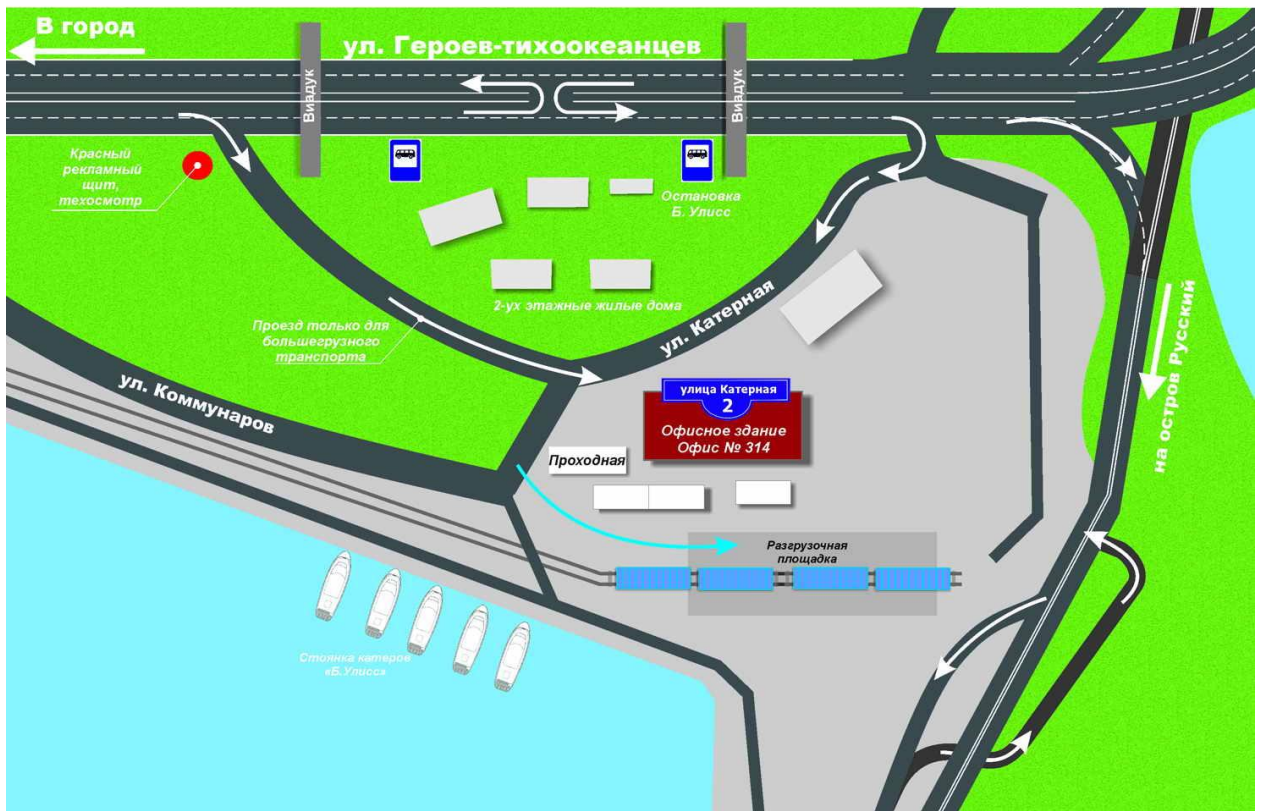

**СХЕМА ПРОЕЗДА**  
на разгрузочную площадку  
ООО «ТриалРефТранс»  
г. Владивосток, ул. Катерная, д.2 «Б.Улисс»

моб. тел:8914-067-27-38 Степаненко Никита