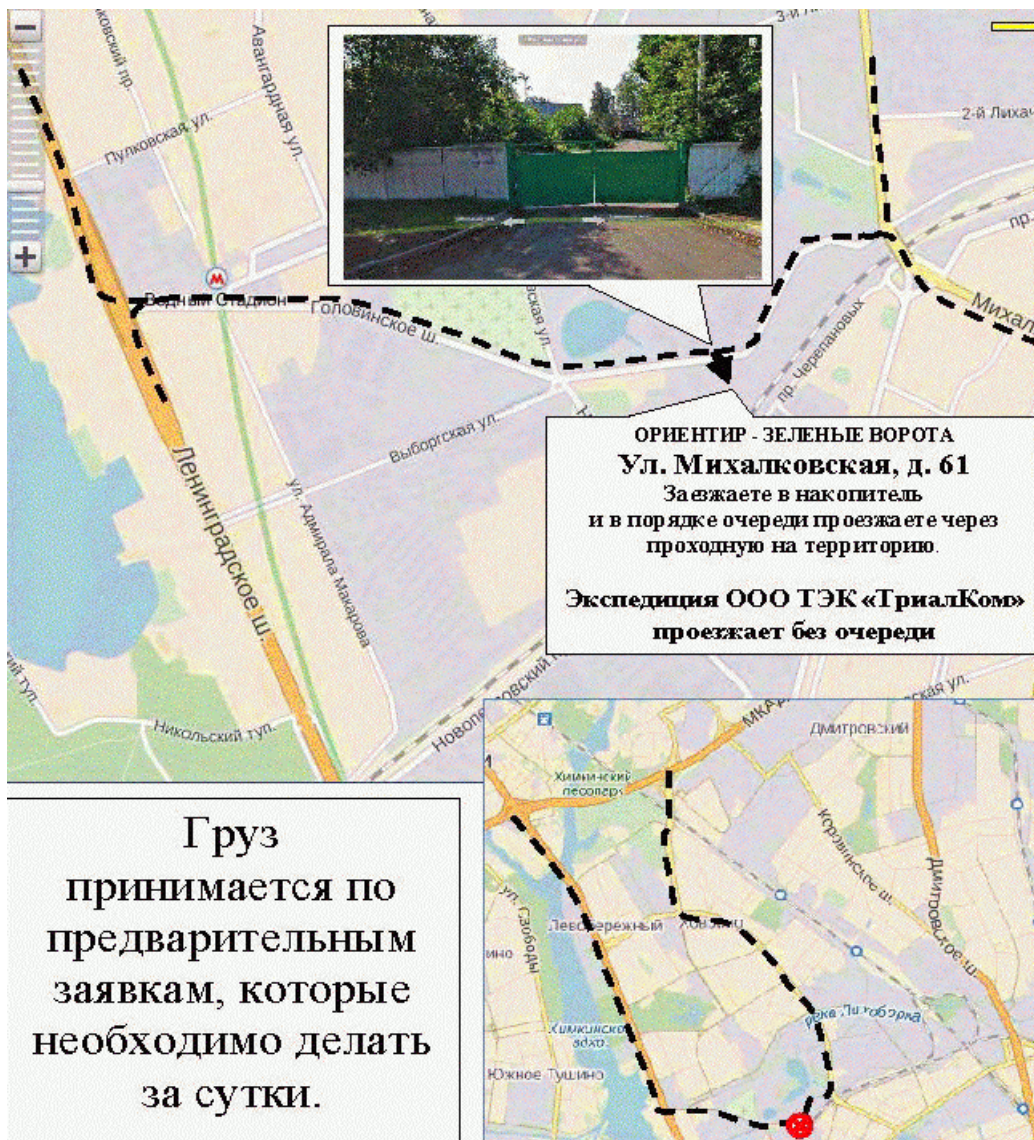

Схема проезда на погрузочную площадку г. Москва

Тел. +7 (495) 663-61-88 доб. 101,106,107
моб. 8 (985) 231-39-13