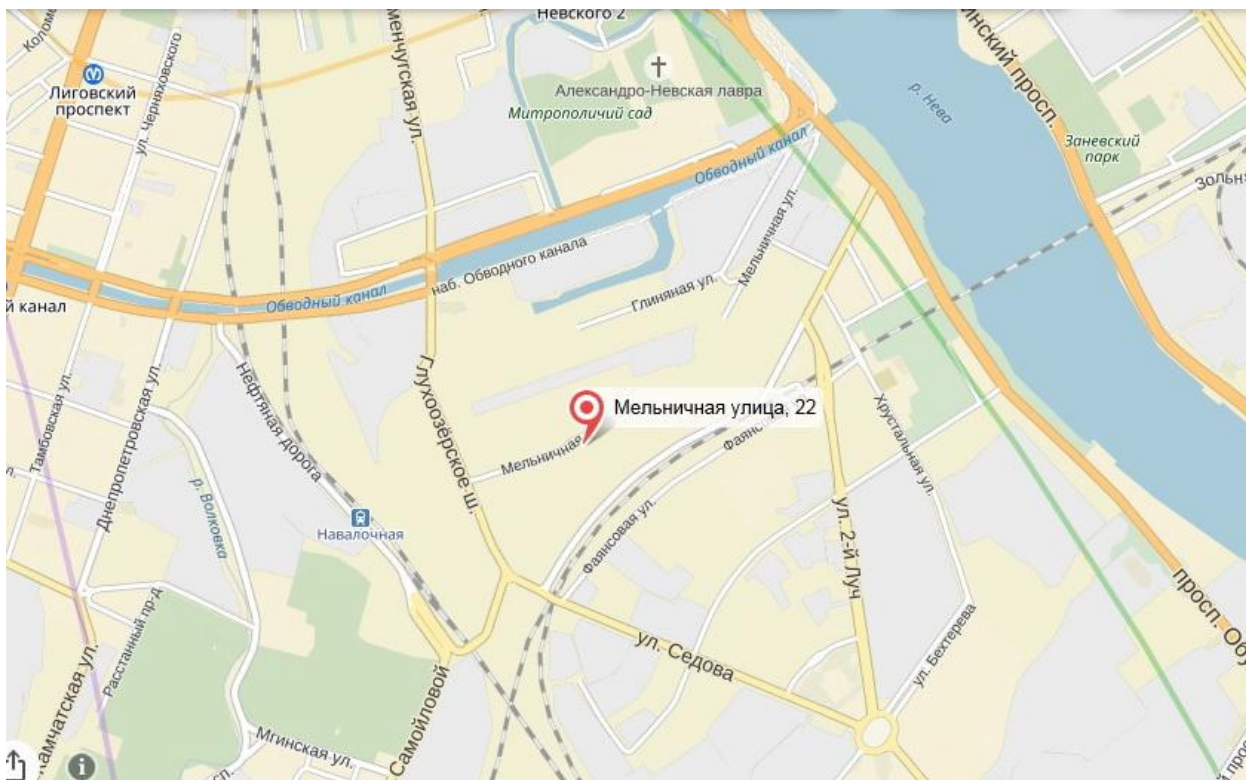

Схема проезда Санкт- Петербург

Санкт-Петербург ул.Мельничная д.22 Заезд с Глухоозерского шоссе (ООО Транс Трек -ДВ)